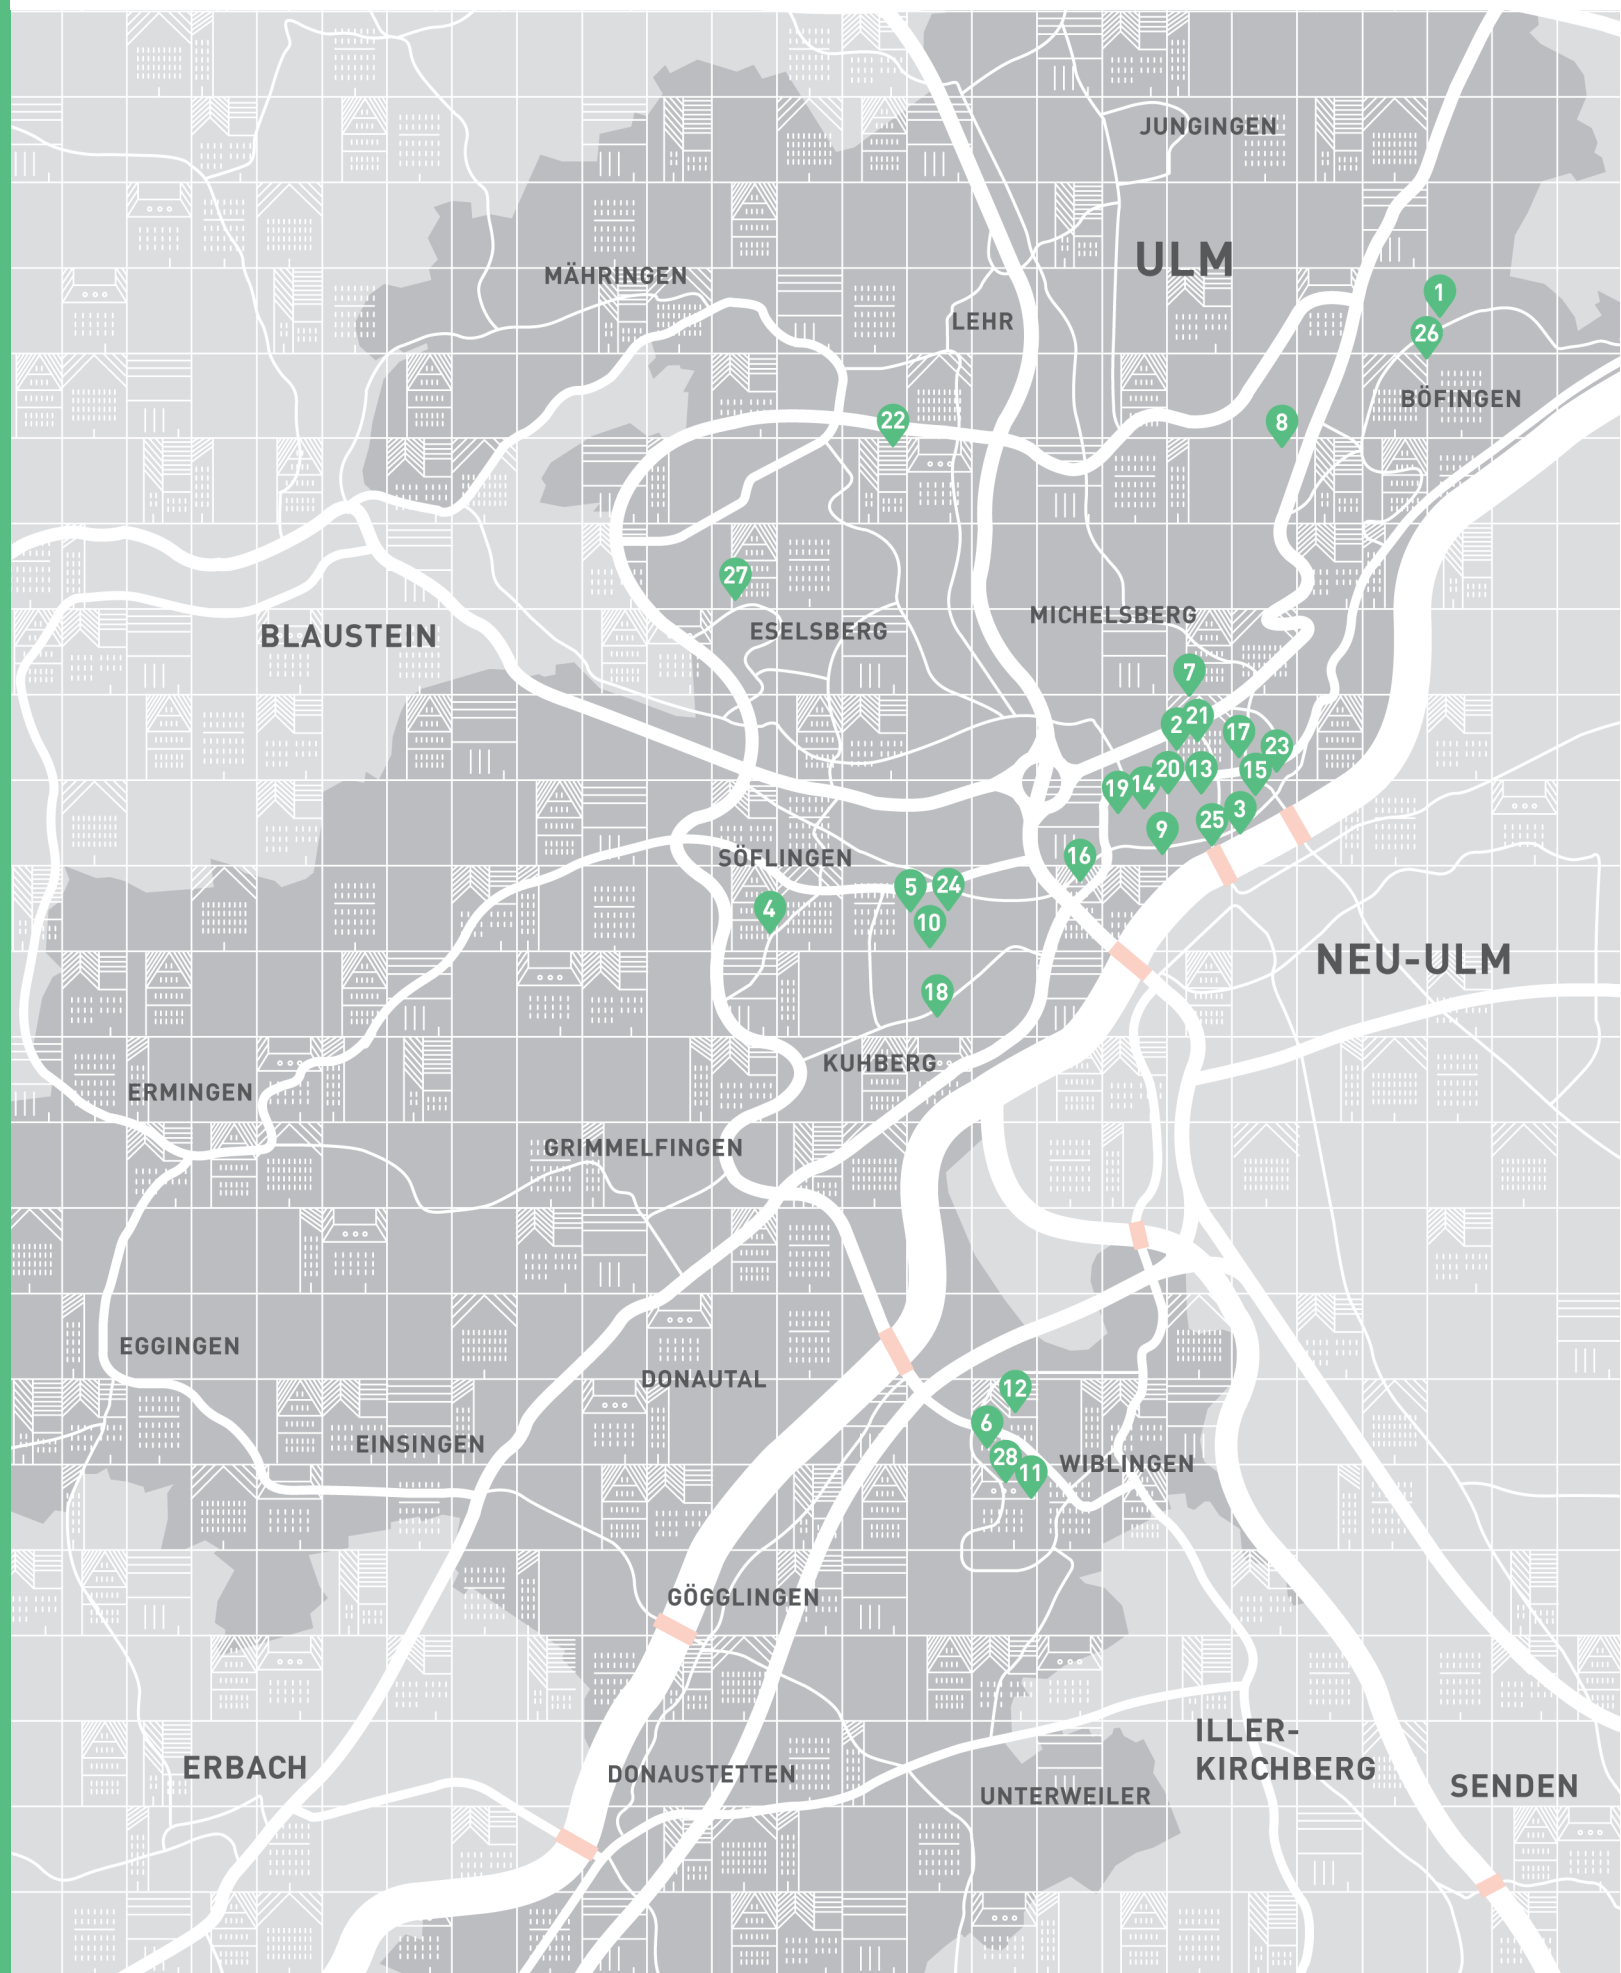

Angebote der Stadt Ulm Ponuda grada Ulma

Kinder- und Familienzentren (KiFaZ) Centri za djecu i obitelj (KiFaZ)

Kinder- und Familienzentren (KiFaZ) sind Anlaufstellen mit Beratungs- und Bildungsangeboten für die ganze Familie. Die KiFaZ sind vor allem für Familien mit Kindern unter 3 Jahren. Centri za djecu i obitelj (KiFaZ) mjesta su koja pružaju savjete o obrazovanju za cijelu obitelj. Posebno su usmjereni na obitelji s djecom mlađom od 3 godine.

Offene Lerntreffs für SchülerInnen Otvoreni sastanci za učenje za učenike

Diese Stellen helfen SchülerInnen beim Lernen. Sie motivieren und fördern sie. Ovi programi pomažu učenicima u učenju. Motiviraju i potiču ih na učenje.

Beratungsstellen Savjetovališta

Eine Beratungsstelle beantwortet Ihre Fragen zu bestimmten Themen. Hier gibt es Orientierung und Unterstützung für die unterschiedlichsten Lebensbereiche. Savjetovališta odgovara na vaša pitanja o određenim temama. Ovdje se dobiva orijentacija i podrška za najrazličitija područja života.

Angebote der Stadt Ulm Ponuda grada Ulma