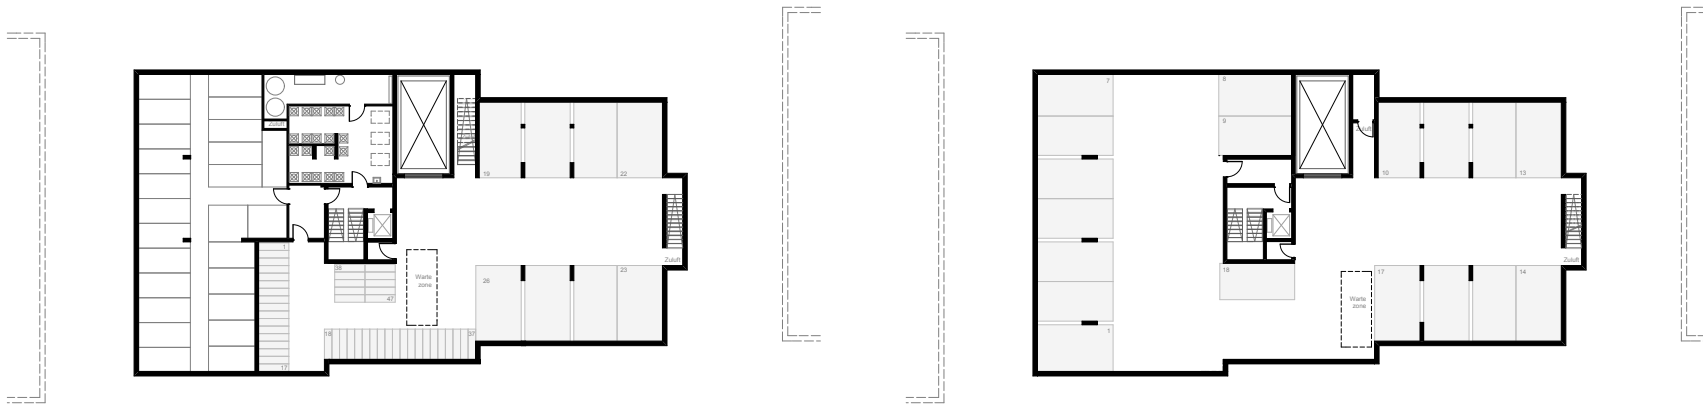

Braunger Wörtz | Architekten

Vorhabenpläne  
BV Gideon-Bacher-Str-3

Lageplan M 1:500

Stand 02.02.2018

Braunger Wörtz | Architekten

Vorhabenpläne  
BV Gideon-Bacher-Str-3

Ansicht Süd  
Grundriss EG M 1:500

Stand 02.02.2018

Braunger Wörtz | Architekten

**eberhardt** | **eb**  
immobilien bau

Vorhabenpläne  
BV Gideon-Bacher-Str-3

**Ansicht West u. Ost**  
**Grundriss 1.-3.OG M 1:500**

Stand 02.02.2018

Braunger Wörtz | Architekten

**eberhardt** | **eb**  
immobilien bau

Vorhabenpläne  
BV Gideon-Bacher-Str-3

**Ansicht Nord**  
**Grundriss DG M 1:500**

Stand 02.02.2018

Braunger Wörtz | Architekten

**eberhardt** | **eb**  
immobilien bau