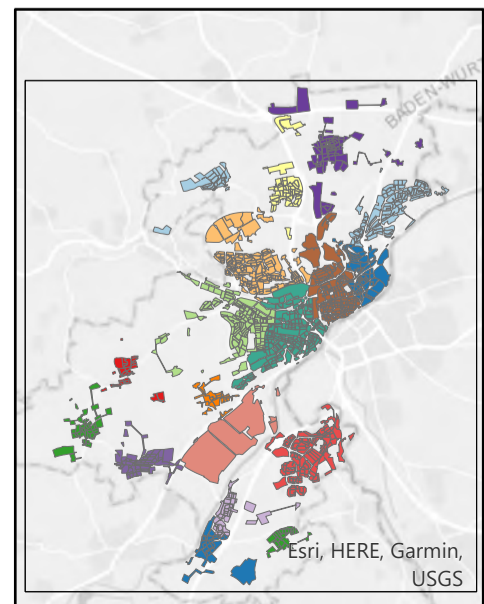

KWP Ulm

Baublöcke nach Stadtteilen

Legende:

Stadtteile

	Böfingen		Eselsberg		Oststadt
	Donaustetten		Grimmelfingen		Söflingen
	Donautal		Göggingen		Unterweiler
	Eggingen		Jungingen		Weststadt
	Einsingen		Lehr		Wiblingen
	Ermingen		Mitte		
			Mähringen		